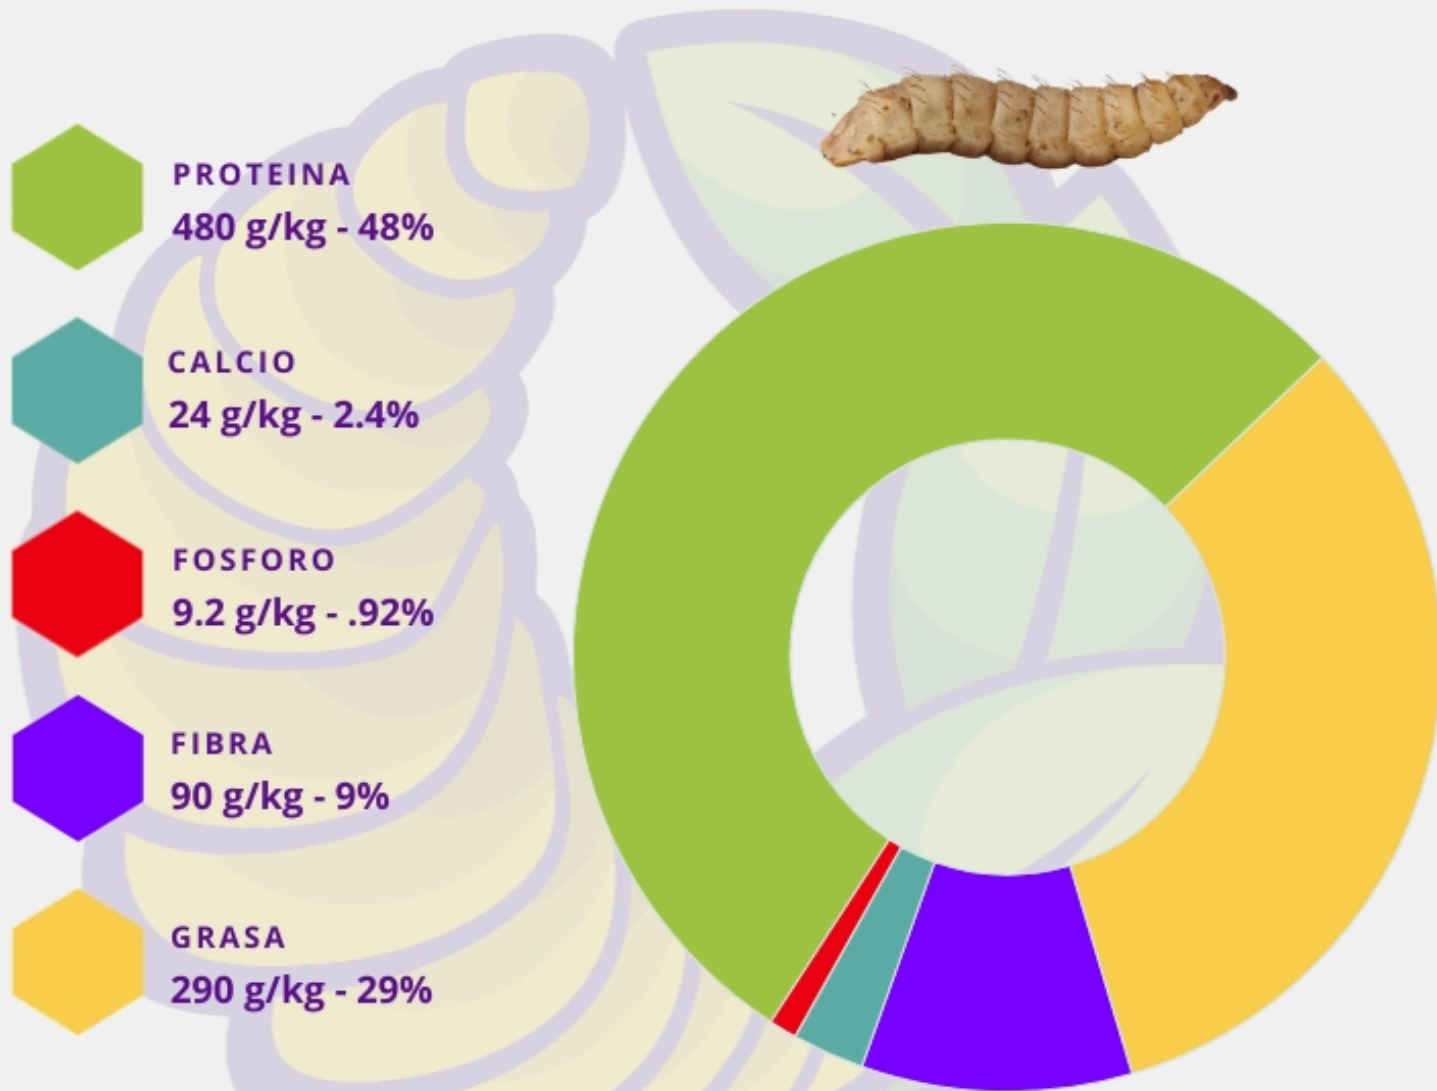

# LARVA VIVA DE BLACK SOLDIER FLY

\* Por larva.

\* Relación Calcio - Fósforo = 2.6 : 1